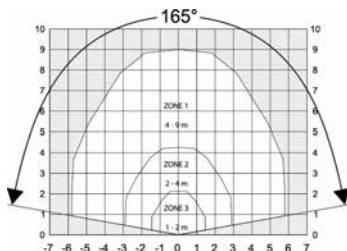

AD 800-AM är en ny generation av akustisk glaskrossdetektor med Anti-Mask-funktion som uppfyller kraven för **Grad 3** av den nya standarden **EN 50131-2-7-1:2012**, vilket motsvarar rekommendationerna för högsäkerhetsanläggningar. Detektorn är baserad på den senaste mikroprocessortekniken och har ett antal avancerade algoritmer kopplade till akustiken i rummet (Digital Room Compensation). Tack vare dessa algoritmer kan den särskilja signalen från krossat glas från andra störande signaler. AD 800-AM har en nyutvecklad aktiv Anti-Mask funktion (övertäckningsskydd) med separat reläutgång för utökad säkerhet. Vid övertäckning av mikrofonen eller sabotage av detektorn kommer detektorn att ställa ut Anti-Mask larm. Den är avsedd för inom husmontage och kan monteras antingen i taket eller på väggen, motsatt till det skyddade glaspartiet. Bevakningsområdet är 165°, vilket gör att en detektor kan bevaka ett flertal fönster i ett rum. Detektorn klarar av att detektera, standardglas, härdat glas och laminerat glas. Anmärkning: Undvik att montera detektorn i hörn samt nära luftintag och ventilation.