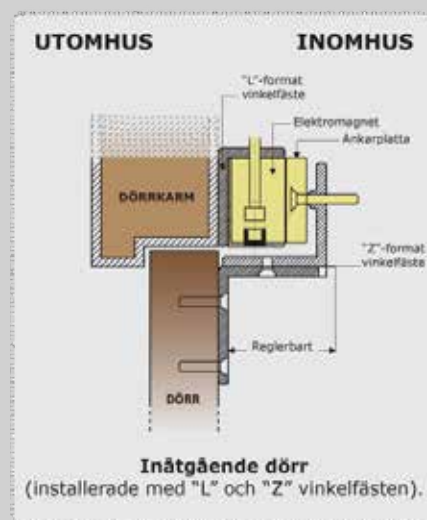

## **V1SR**

*ELEKTROMAGNET FÖR INNEDÖRRAR  
180KG HÅLLKRAFT*

*The installer's choice*  
**cdvi.se**

# ELEKTROMAGNETISKA LÅS FÖR INNEDÖRRAR

## V1SR

- > Utanpåliggande montering
- > Inbyggd dörrstatus med reläindikering (ersätter magnetkontakt)
- > Rekommenderas för inomhusbruk
- > Levereras med montagelist och ankarplatta
- > Tillverkad i anodiserad aluminium
- > 10 års produktgaranti

- Hållkraft: 180kg
- Elektromagnetens dimensioner (L x B x H): 167 x 34 x 21mm
- Ankarplattans dimensioner (L x B x H): 130 x 32 x 9mm
  - Driftspänning: 12/24 VDC (ställbart)
- Strömförbrukning: 12 VDC = 550mA  
24 VDC = 275mA